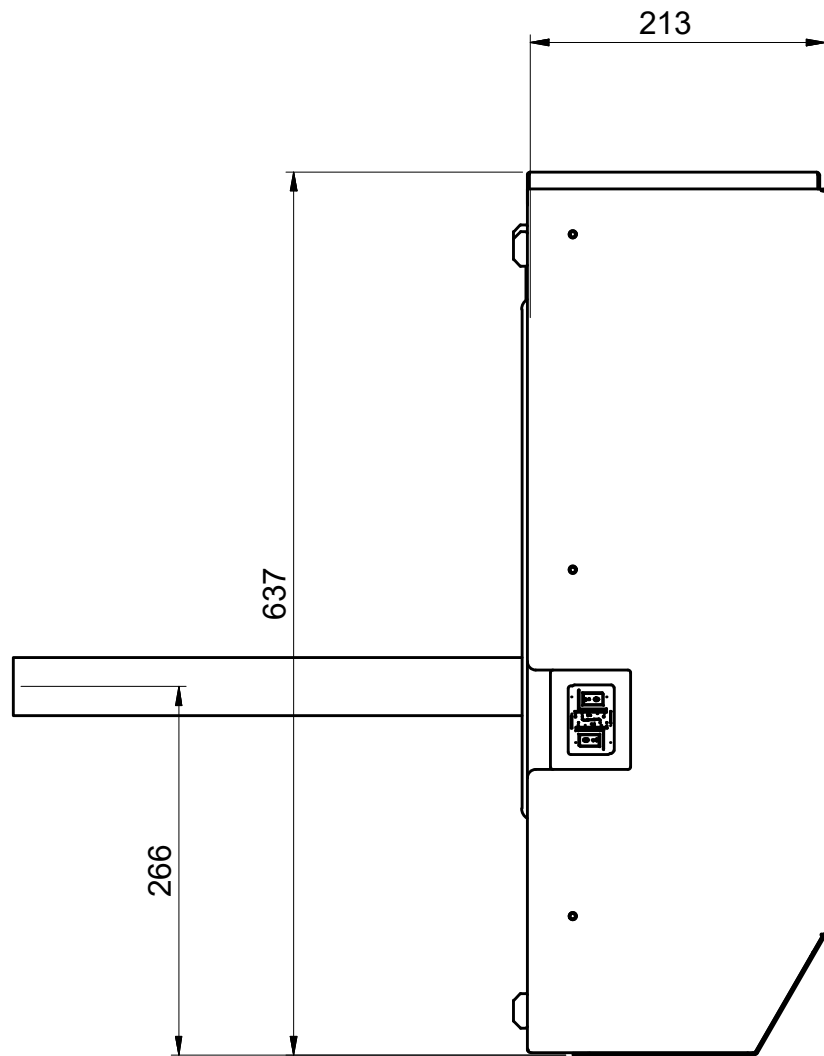

SUPER SLIM

MISURE PER L'INSTALLAZIONE A PARETE

VISTA DI LATO

VISTA DA DIETRO

USCITA TUBO FUMI Ø 80mm