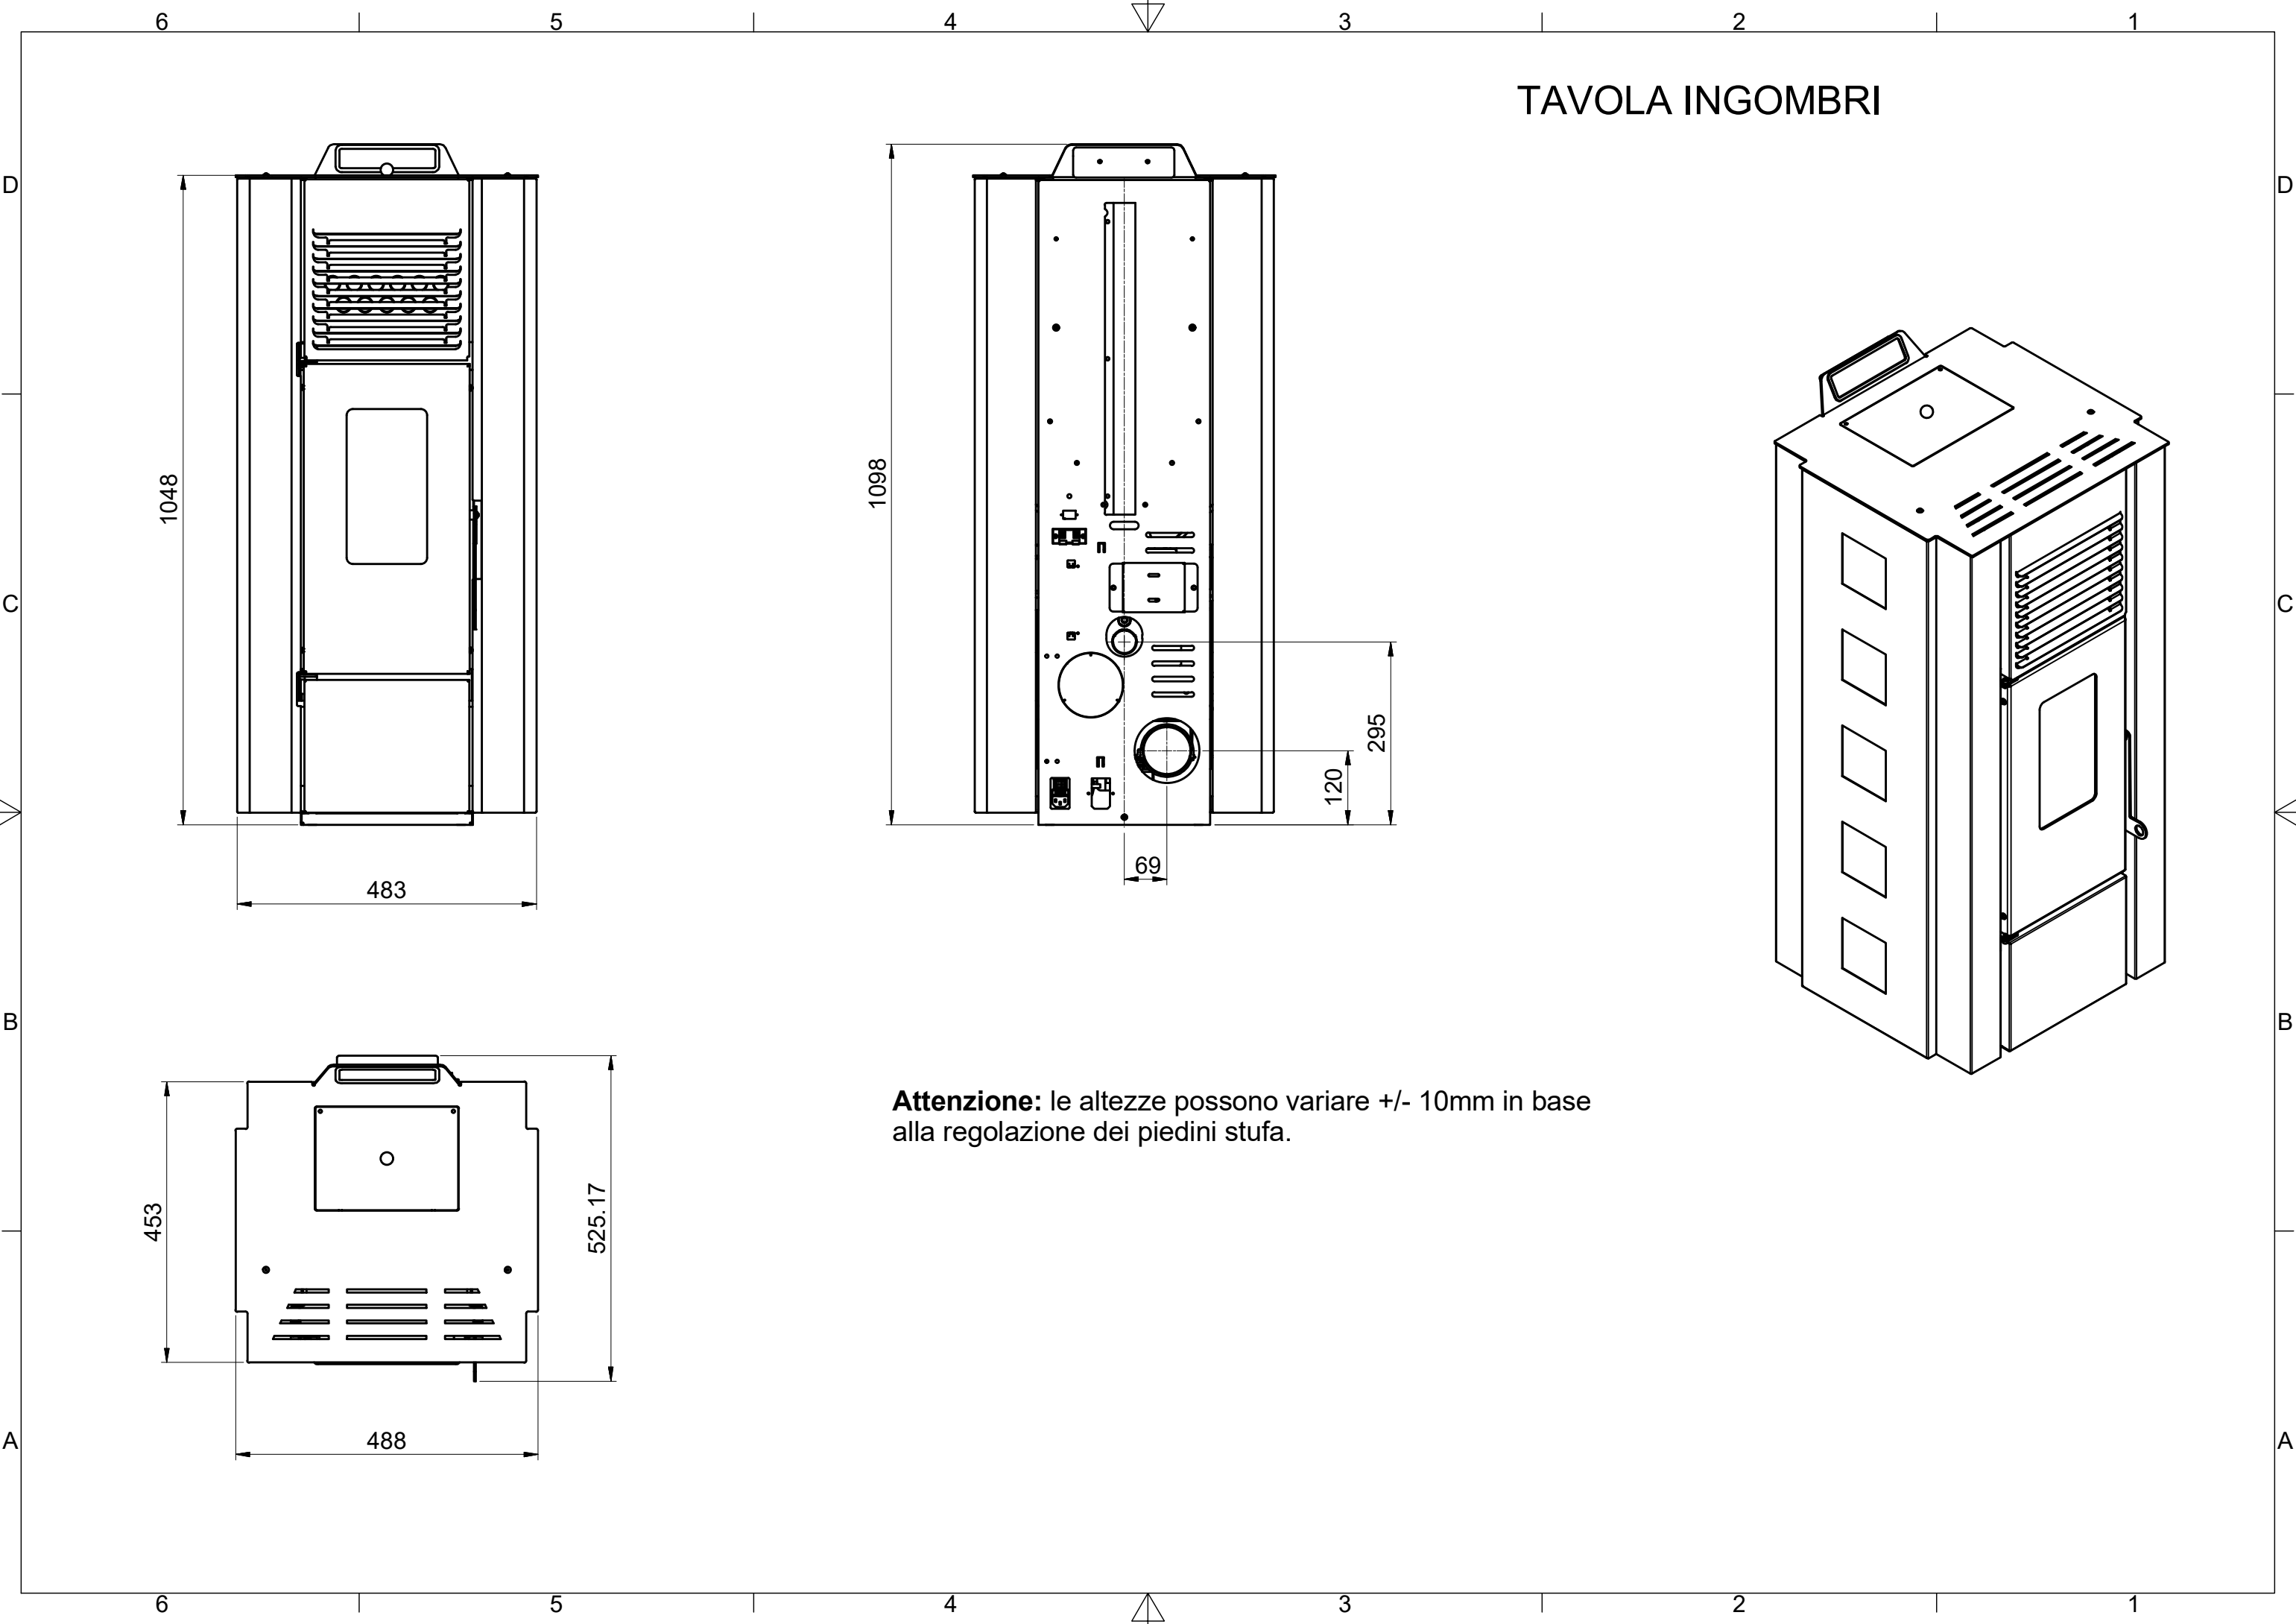

TAVOLA INGOMBRI

Attenzione: le altezze possono variare +/- 10mm in base alla regolazione dei piedini stufa.