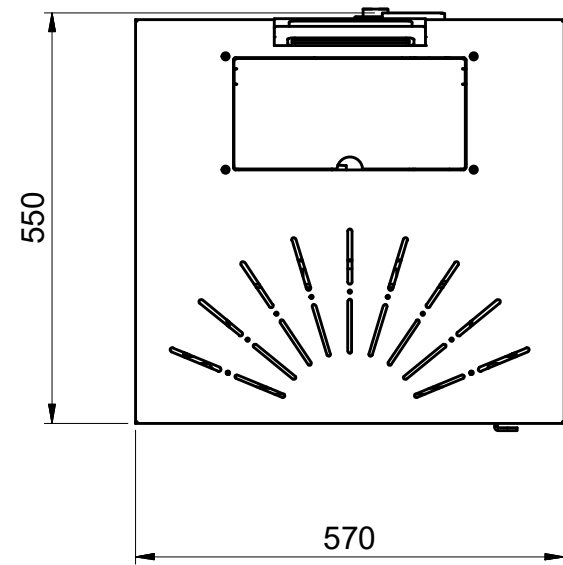

TAV. INGOMBRI

Attenzione: le altezze possono variare +/- 10mm in base alla regolazione dei piedini stufa.