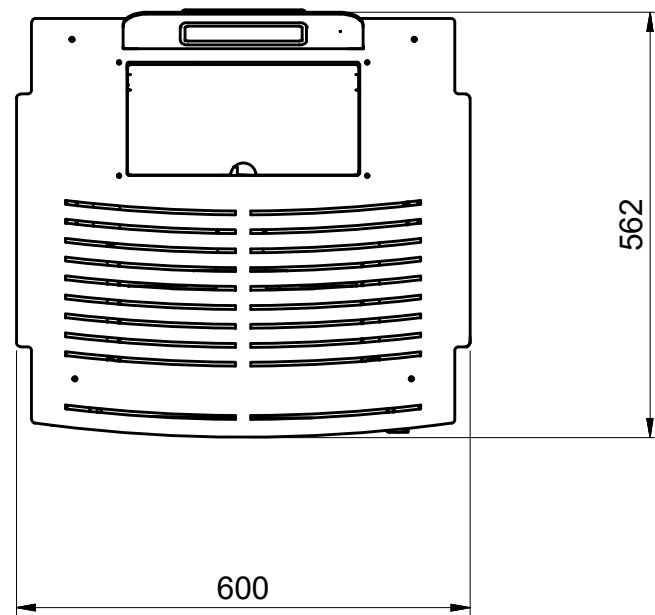

TAV. INGOMBRI

Attenzione: le altezze possono variare +/- 10mm in base alla regolazione dei piedini stufa.