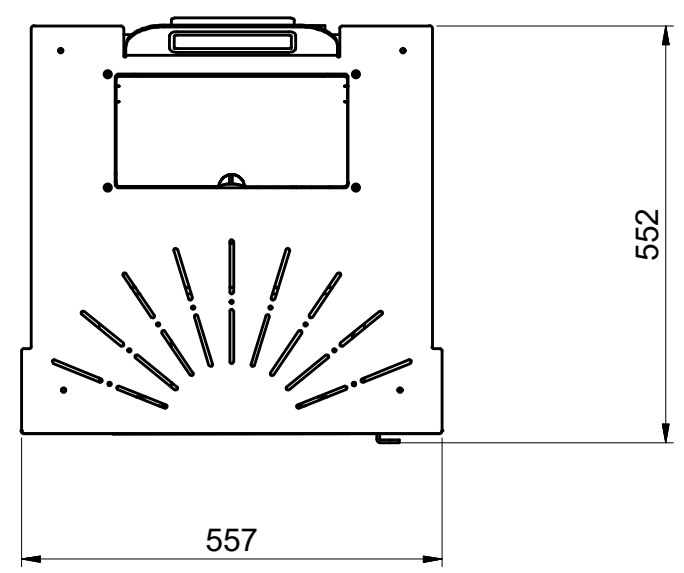

TAV. INGOMBRI

Attenzione: le altezze possono variare +/- 10mm in base alla regolazione dei piedini stufa.